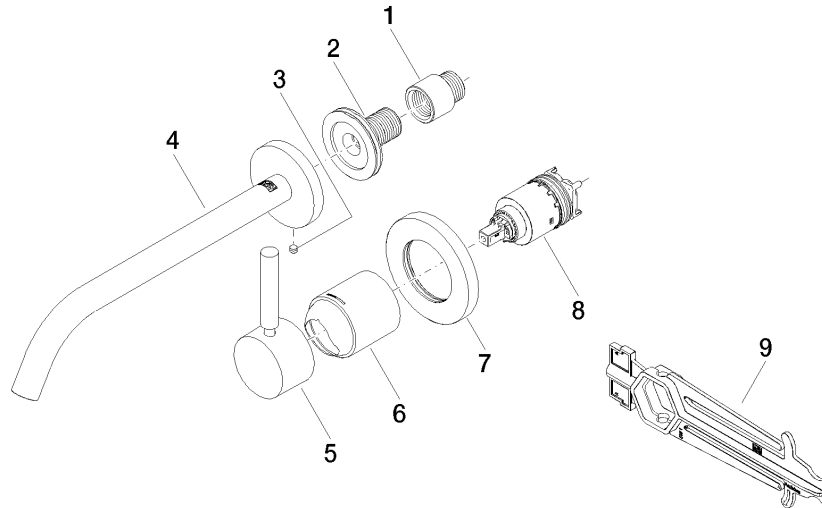

**META Waschtisch-Wand-Einhandbatterie ohne Ablaufgarnitur - Dark Platinum
gebürstet**

META

36 861 660

- Ausladung 250 mm
- starrer Auslauf
- runder luftangereicherter Strahl
- Bohrungsdurchmesser Auslauf 37 mm
- Bohrungsdurchmesser Einhandbatterie 57 mm
- Rosette für Auslauf Ø 60 mm
- Rosette für Mischer Ø 78 mm
- Durchfluss max. 5,7 l/min
- bleifrei
- Dieses Produkt leistet einen Beitrag zur Erfüllung der Vorgaben von nachhaltigen Gebäudezertifizierungen, z.B. LEED®, BREEAM®, DGNB

Benötigtes Zubehör

UP-Wand-Einhandbatterie 35 816 970 90
Mischer rechts -
 • ACHTUNG: Nicht für UP-Montage geeignet. Anschluss über Eckventile, Befestigung über Verschraubung mit der Rückwand.

Benötigtes Zubehör

UP-Wand-Einhandbatterie - 35 860 970 90
 • Min. Einbautiefe 80 mm
 • Max. Einbautiefe 95 mm

36 861 660
mm [inches]

Durchflussdiagramm

Wurfweitendiagramm

Zertifikate

DVGW_DW-
6512DN0435.

WRAS_2107018.

36 861 660

Ersatzteilstückliste

Nr.	Artikelnummer	Benennung	Verbaumenge	Lieferzeit
1	09 24 03 072 10 90	Nippel	1	2
2	90 24 03 280 00 90	Nippel	1	2
3	09 31 11 112 90	Stift	1	60
4	90 28 22 324 00-99	Auslauf	1	30
5	90 20 66 007 00-99	Griff	1	30
6	09 11 02 288-99	Haube	1	30
7	90 27 62 011 00-99	Rosette	1	30
8	90 15 05 064 01 90	Kartusche	1	2
9	90 30 09 064 00 90	Schlüssel	1	2