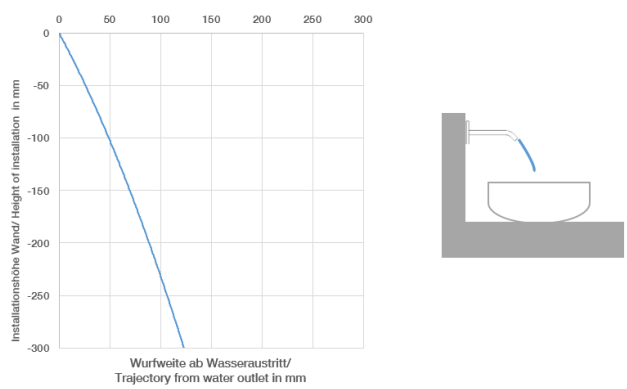

**META Waschtisch-Wand-Einhandbatterie ohne Ablaufgarnitur - Dark Platinum
gebürstet**

META

36 861 660

- Ausladung 250 mm
- starrer Auslauf
- runder luftangereicherter Strahl
- Bohrungsdurchmesser Auslauf 37 mm
- Bohrungsdurchmesser Einhandbatterie 57 mm
- Rosette für Auslauf Ø 60 mm
- Rosette für Mischer Ø 78 mm
- Durchfluss max. 5,7 l/min
- bleifrei
- Dieses Produkt leistet einen Beitrag zur Erfüllung der Vorgaben von nachhaltigen Gebäudezertifizierungen, z.B. LEED®, BREEAM®, DGNB

UP-Wand-Einhandbatterie - 35 860 970 90
 • Min. Einbautiefe 80 mm
 • Max. Einbautiefe 95 mm

36 861 660
mm [inches]

Durchflussdiagramm

Wurfweitendiagramm

Zertifikate

DVGW_DW-
6512DN0435.

WRAS_2107018.

36 861 660

Ersatzteilstückliste

Nr.	Artikelnummer	Benennung	Verbaumenge	Lieferzeit
1	09 24 03 072 10 90	Nippel	1	2
2	90 24 03 280 00 90	Nippel	1	2
3	09 31 11 112 90	Stift	1	60
4	90 28 22 324 00-99	Auslauf	1	30
5	90 20 66 007 00-99	Griff	1	30
6	09 11 02 288-99	Haube	1	30
7	90 27 62 011 00-99	Rosette	1	30
8	90 15 05 064 01 90	Kartusche	1	2
9	90 30 09 064 00 90	Schlüssel	1	2