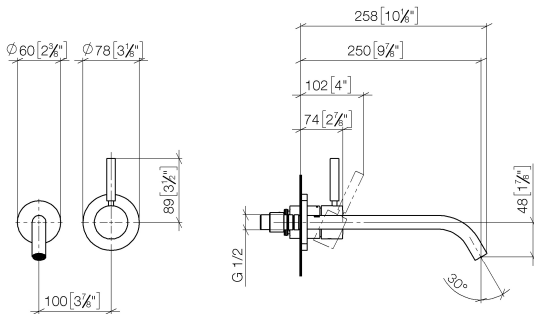

**META Waschtisch-Wand-Einhandbatterie ohne Ablaufgarnitur - Dark Platinum
gebürstet**

META

36 861 660

- Ausladung 250 mm
- starrer Auslauf
- runder luftangereicherter Strahl
- Bohrungsdurchmesser Auslauf 37 mm
- Bohrungsdurchmesser Einhandbatterie 57 mm
- Rosette für Auslauf Ø 60 mm
- Rosette für Mischer Ø 78 mm
- Durchfluss max. 5,7 l/min
- bleifrei
- Dieses Produkt leistet einen Beitrag zur Erfüllung der Vorgaben von nachhaltigen Gebäudezertifizierungen, z.B. LEED®, BREEAM®, DGNB

Benötigtes Zubehör

UP-Wand-Einhandbatterie 35 816 970 90
Mischer rechts -
 • ACHTUNG: Nicht für UP-Montage geeignet. Anschluss über Eckventile, Befestigung über Verschraubung mit der Rückwand.

Benötigtes Zubehör

UP-Wand-Einhandbatterie - 35 860 970 90
 • Min. Einbautiefe 80 mm
 • Max. Einbautiefe 95 mm

36 861 660
mm [inches]

Durchflussdiagramm

Wurfweitendiagramm

Zertifikate

DVGW_DW-
6512DN0435.

WRAS_2107018.

36 861 660

Ersatzteilstückliste

Nr.	Artikelnummer	Benennung	Verbaumenge	Lieferzeit
1	09 24 03 072 10 90	Nippel	1	2
2	90 24 03 280 00 90	Nippel	1	2
3	09 31 11 112 90	Stift	1	60
4	90 28 22 324 00-99	Auslauf	1	30
5	90 20 66 007 00-99	Griff	1	30
6	09 11 02 288-99	Haube	1	30
7	90 27 62 011 00-99	Rosette	1	30
8	90 15 05 064 01 90	Kartusche	1	2
9	90 30 09 064 00 90	Schlüssel	1	2