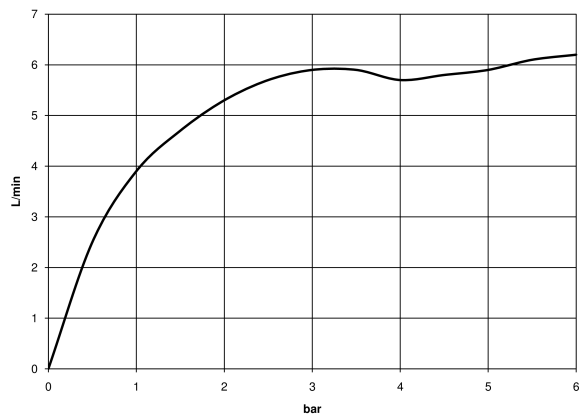

UP-Wand-Einhandbatterie - 35 860 970 90
 • Min. Einbautiefe 80 mm
 • Max. Einbautiefe 95 mm

36 861 660
mm [inches]

Durchflussdiagramm

Wurfweitendiagramm

Zertifikate

DVGW_DW-
6512DN0435.

WRAS_2107018.

36 861 660